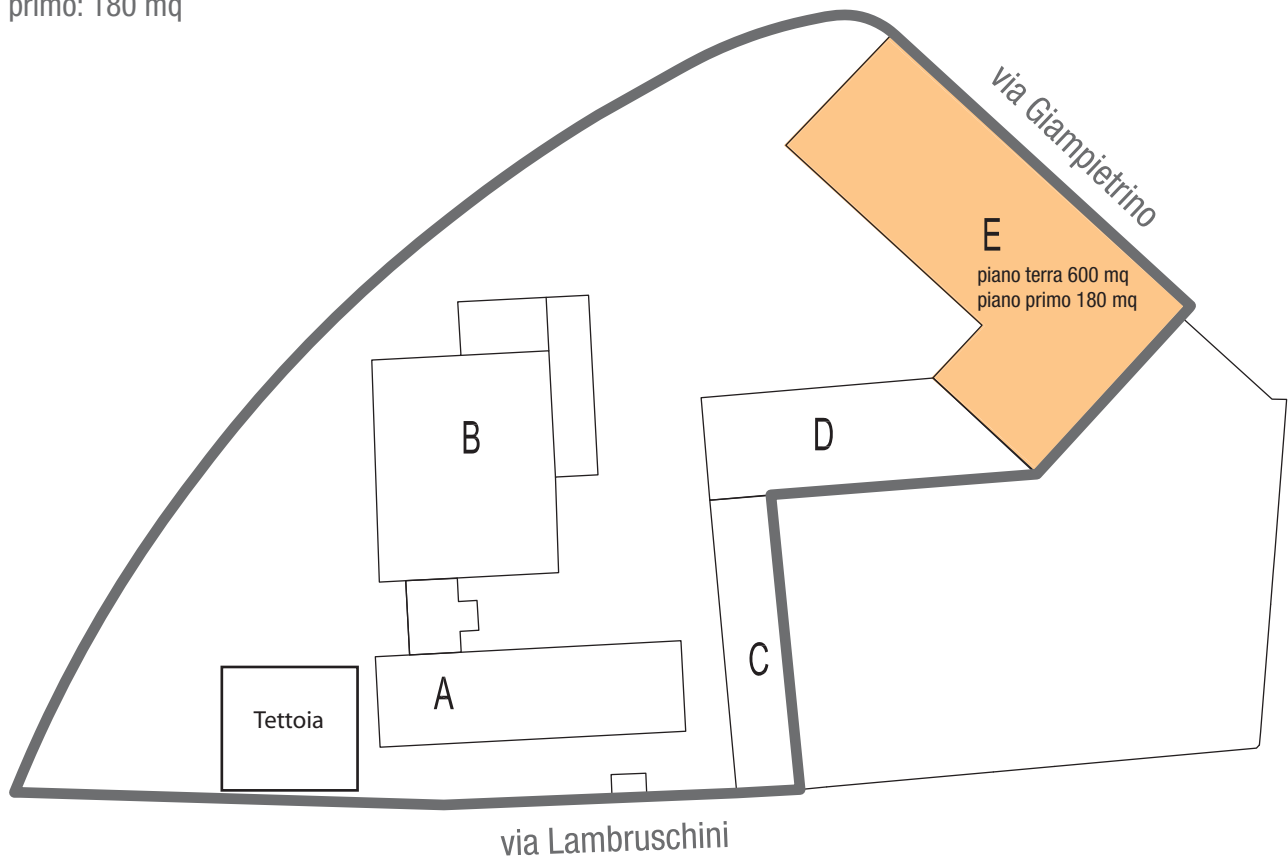

# Edificio E

Piano terra: 600 mq

Piano primo: 180 mq

# Edificio E

Piano terra: 600 mq

Piano primo: 180 mq

Piano primo

sez.AA

A

A

A

Piano terra

via Giampietrino

B

B

sez.BB

via Giampietrino

NB: Quote e riferimenti sono da considerarsi indicativi e da verificare in loco.  
Distances have to be verified on site.  
A NORMA DELLE VIGENTI LEGGI SUI DIRITTI D'AUTORE IL PRESENTE DISEGNO NON PUO' ESSERE RIPRODOTTO NE' DIVULGATO A TERZI SENZA ESPlicito CONSENSO DELL'ASS. ZONA BOVISA